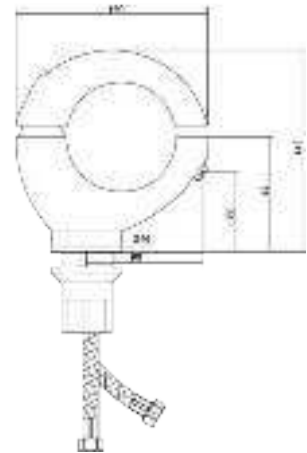

СЛ-ОД-С10

Смеситель для умывальника с литым изливом, одноручный

серия

C

Материал корпуса: латунь
Материал ручки: металл
Цвет: хром
Тип затвора: керамический картридж Ø40 мм, угол поворота 100°
Тип крепления: универсальная монтажная гайка
Тип подводки для воды: гибкая подводка в двухцветной оплетке из фибронеилона, L=500 мм
Тип аэратора: пластиковый, монетарный

Больше информации на сайте:

СЛ-ОД-С1Б

Смеситель для умывальника с литым изливом, одноручный

Материал корпуса: латунь
Материал ручки: металл
Цвет: бронзовый
Тип затвора: керамический картридж Ø40 мм, угол поворота 100°
Тип крепления: универсальная монтажная гайка
Тип подводки для воды: гибкая подводка в двухцветной оплетке из фибронеилона, L=500 мм
Тип аэратора: пластиковый, монетарный

Больше информации на сайте:

СЛ-ОД-С1З

Смеситель для умывальника с литым изливом, одноручный

Материал корпуса: латунь
Материал ручки: металл
Цвет: золотой
Тип затвора: керамический картридж Ø40 мм, угол поворота 100°
Тип крепления: универсальная монтажная гайка
Тип подводки для воды: гибкая подводка в двухцветной оплетке из фибронеилона, L=500 мм
Тип аэратора: пластиковый, монетарный

Больше информации на сайте:

СЛ-ОД-С1Ч

Смеситель для умывальника с литым изливом, одноручный

Материал корпуса: латунь
Материал ручки: металл
Цвет: черный
Тип затвора: керамический картридж Ø40 мм, угол поворота 100°
Тип крепления: универсальная монтажная гайка
Тип подводки для воды: гибкая подводка в двухцветной оплетке из фибронеилона, L=500 мм
Тип аэратора: пластиковый, монетарный

Больше информации на сайте: