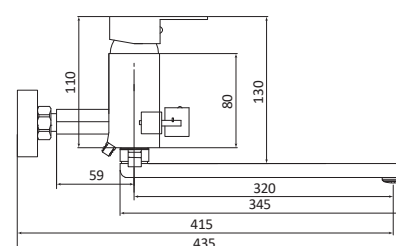

СЛ-ОД-Н26 Смеситель для мойки с высоким изливом из силикона, одноручный

Материал корпуса: латунь
Материал ручки: металл
Цвет: хром/серый
Тип затвора: керамический картридж Ø35 мм, угол поворота 100°
Тип крепления: универсальная монтажная гайка
Тип подводки для воды: гибкая подводка в двухцветной оплетке из фибронеилона, L=500 мм
Тип аэратора: пластиковый
Тип излива: гибкий, из силикона

Больше информации на сайте:

СЛ-ОД-Н31

Смеситель для ванны универсальный, одноручный

Материал корпуса: латунь
Материал ручки: металл
Цвет: хром
Тип затвора: керамический картридж Ø35 мм, угол поворота 100°
Тип крепления: эксцентрики, отражатели
Тип дивертора: флажковый, поворотный
Тип шланга: нержавеющая сталь, двойной замок, L=1500 мм
Тип лейки: душевая, 1 режим
Тип аэратора: пластиковый, монетарный

Больше информации на сайте:

СЛ-ОД-Н3Б

Смеситель для ванны универсальный, одноручный

Материал корпуса: латунь
Материал ручки: металл
Цвет: белый
Тип затвора: керамический картридж Ø35 мм, угол поворота 100°
Тип крепления: эксцентрики, отражатели
Тип дивертора: флажковый, поворотный
Тип шланга: нержавеющая сталь, двойной замок, L=1500 мм
Тип лейки: душевая, 1 режим
Тип аэратора: пластиковый, монетарный

Больше информации на сайте:

СЛ-ОД-Н3Ч

Смеситель для ванны универсальный, одноручный

Материал корпуса: латунь
Материал ручки: металл
Цвет: черный
Тип затвора: керамический картридж Ø35 мм, угол поворота 100°
Тип крепления: эксцентрики, отражатели
Тип дивертора: флажковый, поворотный
Тип шланга: нержавеющая сталь, двойной замок, L=1500 мм
Тип лейки: душевая, 1 режим
Тип аэратора: пластиковый, монетарный

Больше информации на сайте: