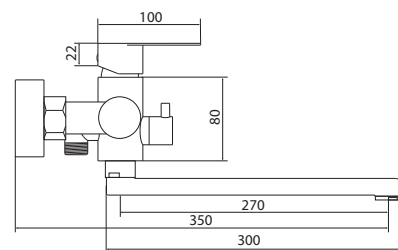

Больше информации на сайте:

**Материал корпуса:** нержавеющая сталь  
**Материал ручки:** металл  
**Цвет:** стальной  
**Тип затвора:** керамический картридж Ø35 мм, угол поворота 100°  
**Тип крепления:** эксцентрики, отражатели  
**Тип шланга:** нержавеющая сталь, двойной замок, L=1500мм  
**Тип лейки:** лейка душевая, тропический душ