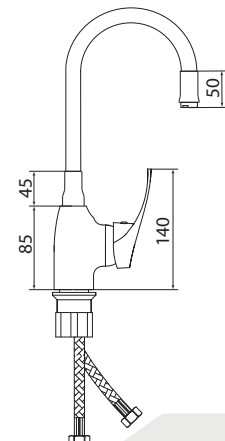

СЛ-ОД-1БЛ

Смеситель для мойки с высоким изливом, одноручный

Материал корпуса: латунь
Материал ручки: металл
Цвет: белый, хром
Тип затвора: керамический картридж Ø40 мм, угол поворота 100°
Тип крепления: универсальная монтажная гайка
Тип подводки для воды: гибкая подводка из нержавеющей стали, L=400 мм
Тип аэратора: пластиковый в металлическом корпусе

Больше информации на сайте:

СЛ-ОД-1ЧН

Смеситель для мойки с высоким изливом, одноручный

Материал корпуса: латунь
Материал ручки: металл
Цвет: черный, хром
Тип затвора: керамический картридж Ø40 мм, угол поворота 100°
Тип крепления: универсальная монтажная гайка
Тип подводки для воды: гибкая подводка из нержавеющей стали, L=400 мм
Тип аэратора: пластиковый в металлическом корпусе

Больше информации на сайте:

СЛ-ОД-Ц25

Смеситель для мойки гибким изливом, одноручный

Материал корпуса: латунь
Материал ручки: металл
Цвет: хром
Тип затвора: керамический картридж Ø40 мм, угол поворота 100°
Тип крепления: универсальная монтажная гайка
Тип подводки для воды: гибкая подводка из нержавеющей стали, L=400 мм
Тип аэратора: пластиковый, 2 режима
Тип излива: гибкий

Больше информации на сайте:

СЛ-ОД-Ц2Б

Смеситель для мойки с высоким изливом из силикона

Материал корпуса: латунь
Материал ручки: металл
Цвет: хром, белый
Тип затвора: керамический картридж Ø40 мм, угол поворота 100°
Тип крепления: универсальная монтажная гайка
Тип подводки для воды: гибкая подводка в двухцветной оплетке из фибронеилона, L=500 мм
Тип аэратора: пластиковый
Тип излива: гибкий, из силикона

Больше информации на сайте: