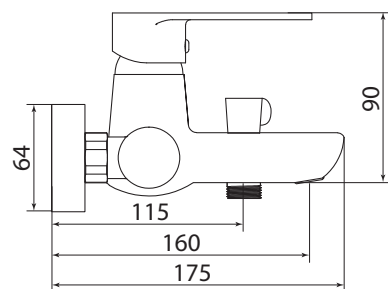

СЛ-ОД-Ф29

Смеситель для мойки с высоким изливом, одноручный

Материал корпуса: латунь
Материал ручки: металл
Цвет: хром
Тип затвора: керамический картридж Ø35 мм, угол поворота 100°
Тип крепления: универсальная монтажная гайка
Тип подводки для воды: гибкая подводка в двухцветной оплетке из фибронеилона, L=500 мм
Тип аэратора: пластиковый в металлическом корпусе

Больше информации на сайте:

СЛ-ОД-Ф30

Смеситель для ванны с коротким литым изливом, одноручный

Материал корпуса: латунь
Материал ручки: металл
Цвет: хром
Тип затвора: керамический картридж Ø35 мм, угол поворота 100°
Тип крепления: эксцентрики, отражатели
Тип дивертора: флажковый, поворотный
Тип шланга: нержавеющая сталь, двойной замок, L=1500 мм
Тип лейки: лейка душевая, 1 режим
Тип аэратора: пластиковый, монетарный

Открыть BIM-модель:

Больше информации на сайте: