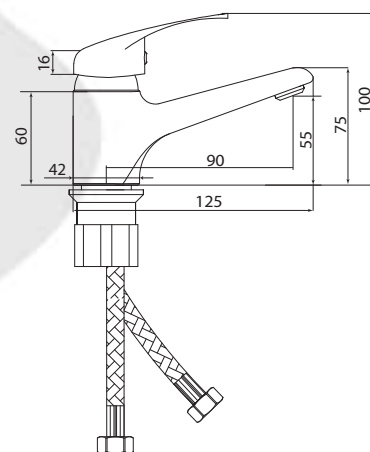

Материал корпуса: латунь
Материал ручки: металл
Цвет: хром
Тип затвора: керамический картридж Ø35 мм, угол поворота 100°
Тип крепления: универсальная монтажная гайка
Тип подводки для воды: гибкая подводка в двухцветной оплетке из фибронеилона, L=500 мм
Тип аэратора: пластиковый, монетарный