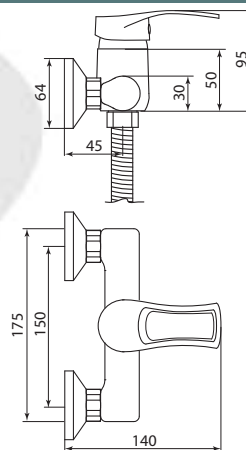

## СЛ-ОД-Ц40

Смеситель для душа настенный, одноручный

**Материал корпуса:** латунь  
**Материал ручки:** металл  
**Цвет:** хром  
**Тип затвора:** керамический картридж Ø40 мм, угол поворота 100°  
**Тип крепления:** эксцентрики, отражатели  
**Тип шланга:** нержавеющая сталь, двойной замок, L=1500мм  
**Тип лейки:** лейка душевая, 1 режим  
**Тип крепления лейки:** настенный