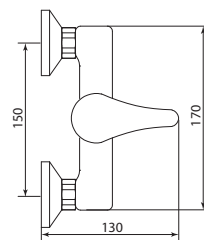

СЛ-ОД-П40

Смеситель для душа настенный, одноручный

Материал корпуса: латунь
Материал ручки: металл
Цвет: хром
Тип затвора: керамический картридж Ø35 мм, угол поворота 100°
Тип крепления: эксцентрики, отражатели
Тип шланга: нержавеющая сталь, двойной замок, L=1500мм
Тип лейки: лейка душевая, 1 режим
Тип крепления лейки: настенный

Открыть
ВИМ-
модель:

Больше
информации
на сайте:

СЛ-ОД-П51

Смеситель для биде настенный, одноручный

Материал корпуса: латунь
Материал ручки: металл
Цвет: хром
Тип затвора: керамический картридж Ø35 мм, угол поворота 100°
Тип крепления: эксцентрики, отражатели
Тип шланга: нержавеющая сталь, двойной замок, L=1500мм
Тип лейки: лейка для биде
Тип крепления лейки: настенный

Больше
информации
на сайте: