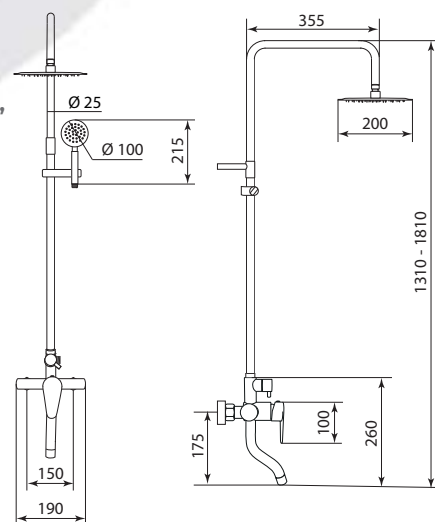

Материал корпуса: нержавеющая сталь
Материал ручки: металл
Цвет: стальной
Тип затвора: керамический картридж Ø35 мм, угол поворота 100°
Тип крепления: эксцентрики, отражатели
Тип шланга: нержавеющая сталь, двойной замок, L=1500мм
Тип лейки: лейка душевая, тропический душ

Больше информации на сайте: