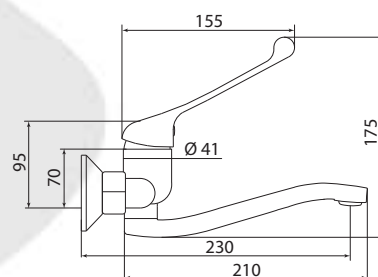

Больше информации на сайте: