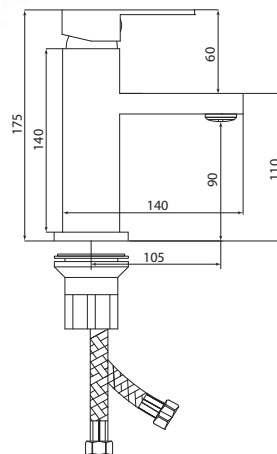

СЛ-ОД-Н10

Смеситель для умывальника с литым изливом, одноручный

Материал корпуса: латунь
Материал ручки: металл
Цвет: хром
Тип затвора: керамический картридж Ø35 мм, угол поворота 100°
Тип крепления: универсальная монтажная гайка
Тип подводки для воды: гибкая подводка в двухцветной оплетке из фибронеилона, L=500 мм
Тип аэратора: пластиковый в металлическом корпусе

Больше информации на сайте:

СЛ-ОД-Н1Б

Смеситель для умывальника с литым изливом, одноручный

Материал корпуса: латунь
Материал ручки: металл
Цвет: белый
Тип затвора: керамический картридж Ø35 мм, угол поворота 100°
Тип крепления: универсальная монтажная гайка
Тип подводки для воды: гибкая подводка в двухцветной оплетке из фибронеилона, L=500 мм
Тип аэратора: пластиковый в металлическом корпусе

Больше информации на сайте:

СЛ-ОД-Н1Х

Смеситель для умывальника с литым изливом, одноручный

Материал корпуса: латунь
Материал ручки: металл
Цвет: черный хром
Тип затвора: керамический картридж Ø35 мм, угол поворота 100°
Тип крепления: универсальная монтажная гайка
Тип подводки для воды: гибкая подводка в двухцветной оплетке из фибронеилона, L=500 мм
Тип аэратора: пластиковый в металлическом корпусе

Больше информации на сайте:

СЛ-ОД-Н1Ч

Смеситель для умывальника с литым изливом, одноручный

Материал корпуса: латунь
Материал ручки: металл
Цвет: черный
Тип затвора: керамический картридж Ø35 мм, угол поворота 100°
Тип крепления: универсальная монтажная гайка
Тип подводки для воды: гибкая подводка в двухцветной оплетке из фибронеилона, L=500 мм
Тип аэратора: пластиковый в металлическом корпусе

Больше информации на сайте: