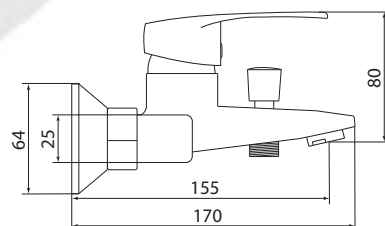

## СЛ-ОД-Ц30

Смеситель для ванны с коротким изливом, одноручный

**Материал корпуса:** латунь  
**Материал ручки:** металл  
**Цвет:** хром  
**Тип затвора:** керамический картридж Ø40 мм, угол поворота 100°  
**Тип крепления:** эксцентрики, отражатели  
**Тип дивертора:** кнопочный, вытяжной  
**Тип шланга:** нержавеющая сталь, двойной замок, L=1500мм  
**Тип лейки:** лейка душевая, 1 режим  
**Тип аэратора:** пластиковый с металлическими сетками