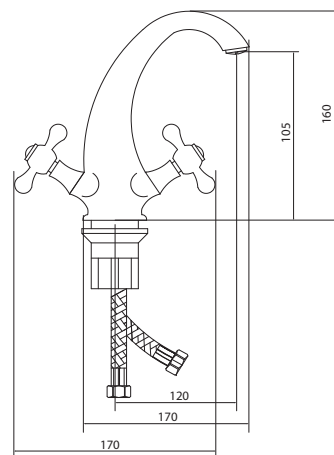

СЛ-ДВ-А10

Смеситель для умывальника с литым изливом, двухручный

серия

A

Материал корпуса: латунь
Материал ручки: металл
Цвет: хром
Тип затвора: вентильные головки с керамическими пластинами, угол поворота 90°
Тип крепления: универсальная монтажная гайка
Тип подводки для воды: гибкая подводка в двухцветной оплетке из фибронелона, L=500 мм
Тип аэратора: пластиковый, монетарный

Больше информации на сайте:

СЛ-ДВ-А13

Смеситель для умывальника с литым изливом, двухручный

Материал корпуса: латунь
Материал ручки: металл
Цвет: золотой
Тип затвора: вентильные головки с керамическими пластинами, угол поворота 90°
Тип крепления: универсальная монтажная гайка
Тип подводки для воды: гибкая подводка в двухцветной оплетке из фибронелона, L=500 мм
Тип аэратора: пластиковый, монетарный

Больше информации на сайте:

СЛ-ДВ-А1Х

Смеситель для умывальника с литым изливом, двухручный

Материал корпуса: латунь
Материал ручки: металл
Цвет: черный хром
Тип затвора: вентильные головки с керамическими пластинами, угол поворота 90°
Тип крепления: универсальная монтажная гайка
Тип подводки для воды: гибкая подводка в двухцветной оплетке из фибронелона, L=500 мм
Тип аэратора: пластиковый, монетарный

Больше информации на сайте:

СЛ-ДВ-А30

Смеситель для ванны с коротким литым изливом, двухручный

Материал корпуса: латунь
Материал ручки: металл
Цвет: хром
Тип затвора: вентильные головки с керамическими пластинами, угол поворота 90°
Тип дивертора: флажковый, поворотный
Тип крепления: эксцентрики, отражатели
Тип шланга: нержавеющая сталь, двойной замок, L=1500 мм
Тип крепления лейки: крепление на корпусе смесителя, крепление настенное

Больше информации на сайте: