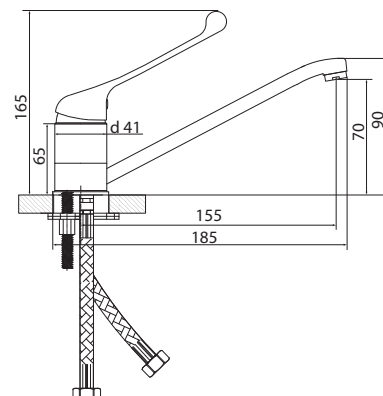

Направление ХИРУРГ

Профессиональность и эргономичность

серия

X

СЛ-ОД-Х10 Смеситель для умывальника с литым изливом локтевой, одноручный

Материал корпуса: латунь
Материал ручки: металл
Цвет: хром
Тип затвора: керамический картридж Ø35 мм, угол поворота 100°
Тип крепления: универсальная монтажная гайка
Тип подводки для воды: гибкая подводка в двухцветной оплетке из фибронеилона, L=500 мм
Тип аэратора: пластиковый, монетарный

Больше информации на сайте:

СЛ-ОД-Х20 Смеситель для мойки, локтевой, излив 150 мм, одноручный

Материал корпуса: латунь
Материал ручки: металл
Цвет: хром
Тип затвора: керамический картридж Ø35 мм, угол поворота 100°
Тип крепления: монтажный комплект со шпилькой
Тип подводки для воды: гибкая подводка в двухцветной оплетке из фибронеилона, L=500 мм
Тип аэратора: пластиковый с металлическими сетками

Больше информации на сайте: