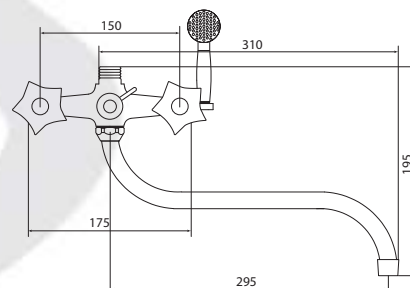

СЛ-ДВ-Е10

Смеситель для умывальника с литым изливом, двуручный

Материал корпуса: латунь
Материал ручки: металл
Цвет: хром
Тип затвора: вентильные головки с керамическими пластинами, угол поворота 90°
Тип крепления: универсальная монтажная гайка
Тип подводки для воды: гибкая подводка в двухцветной оплетке из фибронейлона, L=500 мм
Тип аэратора: пластиковый, монетарный

Больше информации на сайте:

СЛ-ДВ-Е30

Смеситель для ванны с коротким литым изливом, двуручный

Материал корпуса: латунь
Материал ручки: металл
Цвет: хром
Тип затвора: вентильные головки с керамическими пластинами, угол поворота 90°
Тип дивертора: флажковый, поворотный
Тип крепления: эксцентрики, отражатели
Тип шланга: нержавеющая сталь, двойной замок, L=1500мм
Тип лейки: лейка душевая, 1 режим
Тип крепления лейки: крепление на корпусе смесителя, крепление настенное

Больше информации на сайте:

СЛ-ДВ-Е31

Смеситель для ванны универсальный, двуручный

Материал корпуса: латунь
Материал ручки: металл
Цвет: хром
Тип затвора: вентильные головки с керамическими пластинами, угол поворота 90°
Тип дивертора: флажковый, поворотный
Тип крепления: эксцентрики, отражатели
Тип шланга: нержавеющая сталь, двойной замок, L=1500мм
Тип лейки: лейка душевая, 1 режим
Тип крепления лейки: крепление на корпусе смесителя, крепление настенное

Больше информации на сайте: