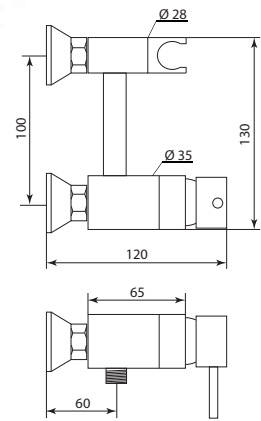

СЛ-ОД-Д51

Смеситель для биде настенный, одноручный

Материал корпуса: латунь
Материал ручки: металл
Цвет: хром
Тип затвора: керамический картридж Ø25 мм, угол поворота 100°
Тип крепления: эксцентрики, отражатели, пара
Тип шланга: нержавеющая сталь, двойной замок, L=1500мм
Тип лейки: лейка для биде
Тип крепления лейки: на корпусе

Открыть
ВИМ-
модель:

Больше
информации
на сайте:

СЛ-ОД-Д52

Смеситель для биде настенный, одноручный

Материал корпуса: латунь
Материал ручки: металл
Цвет: хром
Тип затвора: керамический картридж Ø25 мм, угол поворота 100°
Тип крепления: эксцентрик + отражатель
Тип шланга: нержавеющая сталь, двойной замок, L=1500мм
Тип лейки: лейка для биде
Тип крепления лейки: на корпусе

Больше
информации
на сайте: