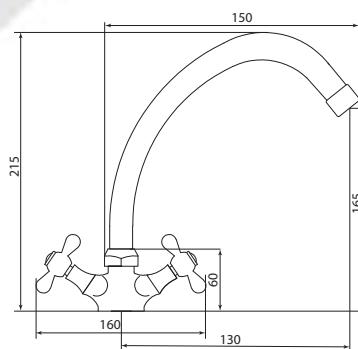

СЛ-ДВ-011

Смеситель для мойки с высоким изливом, двуручный

Материал корпуса: латунь
Материал ручки: пластик
Цвет: хром
Тип затвора: вентильные головки с керамическими пластинами, угол поворота 90°
Тип крепления: монтажный комплект со шпилькой
Тип подводки для воды: гибкая подводка из нержавеющей стали, L=400 мм
Тип аэратора: пластиковый с металлическими сетками

Открыть
BIM-
модель:

Больше
информации
на сайте:

СЛ-ОД-013

Кран для холодной воды

Материал корпуса: латунь
Материал ручки: пластик
Цвет: хром
Тип затвора: вентильная головка с керамическими пластинами, угол поворота 90°
Тип крепления: монтажная гайка Ø 38 мм
Тип подводки для воды: гибкая подводка из нержавеющей стали, L=400 мм
Тип аэратора: пластиковый с металлическими сетками

Больше
информации
на сайте:

СЛ-ДВ-024

Смеситель для мойки настенный, двуручный

Материал корпуса: латунь
Материал ручки: пластик
Цвет: хром
Тип затвора: вентильные головки с керамическими пластинами, угол поворота 90°
Тип крепления: эксцентрики, отражатели
Тип аэратора: пластиковый с металлическими сетками

Открыть
BIM-
модель:

Больше
информации
на сайте:

СЛ-ДВ-025

Смеситель для кухни с гибким изливом, двуручный

Материал корпуса: латунь
Материал ручки: пластик
Цвет: хром
Тип затвора: вентильные головки с керамическими пластинами, угол поворота 90°
Тип крепления: универсальная монтажная гайка
Тип подводки для воды: гибкая подводка из нержавеющей стали, L=400 мм
Тип аэратора: пластиковый, 2 режима

Больше
информации
на сайте: