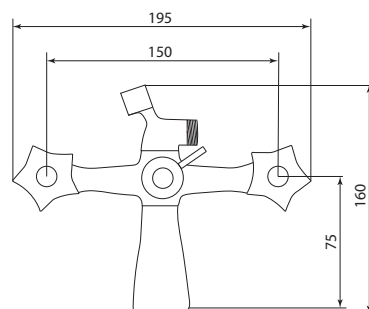

СЛ-ДВ-Е10

Смеситель для умывальника с литым изливом, двуручный

Материал корпуса: латунь
Материал ручки: металл
Цвет: хром
Тип затвора: вентильные головки с керамическими пластинами, угол поворота 90°
Тип крепления: универсальная монтажная гайка
Тип подводки для воды: гибкая подводка в двухцветной оплетке из фибронейлона, L=500 мм
Тип аэратора: пластиковый, монетарный

Больше информации на сайте:

СЛ-ДВ-Е30

Смеситель для ванны с коротким литым изливом, двуручный

Материал корпуса: латунь
Материал ручки: металл
Цвет: хром
Тип затвора: вентильные головки с керамическими пластинами, угол поворота 90°
Тип дивертора: флажковый, поворотный
Тип крепления: эксцентрики, отражатели
Тип шланга: нержавеющая сталь, двойной замок, L=1500мм
Тип лейки: лейка душевая, 1 режим
Тип крепления лейки: крепление на корпусе смесителя, крепление настенное

Больше информации на сайте:

СЛ-ДВ-Е31

Смеситель для ванны универсальный, двуручный

Материал корпуса: латунь
Материал ручки: металл
Цвет: хром
Тип затвора: вентильные головки с керамическими пластинами, угол поворота 90°
Тип дивертора: флажковый, поворотный
Тип крепления: эксцентрики, отражатели
Тип шланга: нержавеющая сталь, двойной замок, L=1500мм
Тип лейки: лейка душевая, 1 режим
Тип крепления лейки: крепление на корпусе смесителя, крепление настенное

Больше информации на сайте: