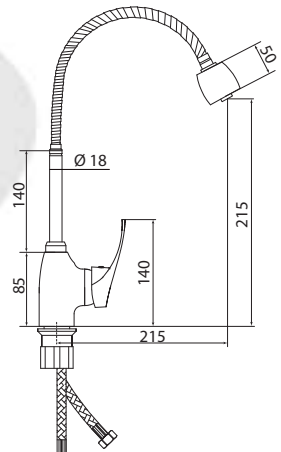

СЛ-ОД-1БЛ

Смеситель для мойки с высоким изливом, одноручный

Материал корпуса: латунь
Материал ручки: металл
Цвет: белый, хром
Тип затвора: керамический картридж Ø40 мм, угол поворота 100°
Тип крепления: универсальная монтажная гайка
Тип подводки для воды: гибкая подводка из нержавеющей стали, L=400 мм
Тип аэратора: пластиковый в металлическом корпусе

Больше информации на сайте:

СЛ-ОД-1ЧН

Смеситель для мойки с высоким изливом, одноручный

Материал корпуса: латунь
Материал ручки: металл
Цвет: черный, хром
Тип затвора: керамический картридж Ø40 мм, угол поворота 100°
Тип крепления: универсальная монтажная гайка
Тип подводки для воды: гибкая подводка из нержавеющей стали, L=400 мм
Тип аэратора: пластиковый в металлическом корпусе

Больше информации на сайте:

СЛ-ОД-Ц25

Смеситель для мойки гибким изливом, одноручный

Материал корпуса: латунь
Материал ручки: металл
Цвет: хром
Тип затвора: керамический картридж Ø40 мм, угол поворота 100°
Тип крепления: универсальная монтажная гайка
Тип подводки для воды: гибкая подводка из нержавеющей стали, L=400 мм
Тип аэратора: пластиковый, 2 режима
Тип излива: гибкий

Больше информации на сайте:

СЛ-ОД-Ц2Б

Смеситель для мойки с высоким изливом из силикона

Материал корпуса: латунь
Материал ручки: металл
Цвет: хром, белый
Тип затвора: керамический картридж Ø40 мм, угол поворота 100°
Тип крепления: универсальная монтажная гайка
Тип подводки для воды: гибкая подводка в двухцветной оплетке из фибронеилона, L=500 мм
Тип аэратора: пластиковый
Тип излива: гибкий, из силикона

Больше информации на сайте: