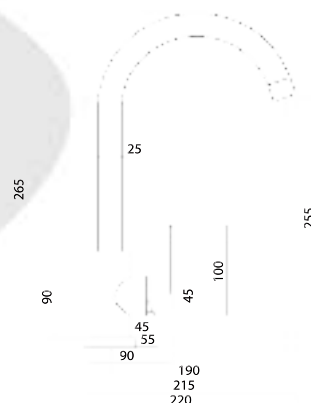

СЛ-ОД-Ж22

Смеситель для мойки с высоким изливом, одноручный

Материал корпуса: нержавеющая сталь
Материал ручки: металл
Цвет: стальной
Тип затвора: керамический картридж Ø35 мм, угол поворота 100°
Тип крепления: универсальная монтажная гайка
Тип подводки для воды: гибкая подводка из нержавеющей стали, L=400 мм
Тип аэратора: металлический с пластиковой сеткой

Больше информации на сайте:

СЛ-ОД-Ж25

Смеситель для мойки с гибким изливом, одноручный

Материал корпуса: нержавеющая сталь
Материал ручки: металл
Цвет: стальной
Тип затвора: керамический картридж Ø35 мм, угол поворота 100°
Тип крепления: универсальная монтажная гайка
Тип подводки для воды: гибкая подводка из нержавеющей стали, L=400 мм
Тип аэратора: пластиковый, 2 режима
Тип излива: гибкий

Больше информации на сайте:

СЛ-ОД-Ж27

Смеситель для мойки с высоким изливом, черный, одноручный

Материал корпуса: нержавеющая сталь
Материал ручки: металл
Цвет: черный
Тип затвора: керамический картридж Ø35 мм, угол поворота 100°
Тип крепления: универсальная монтажная гайка
Тип подводки для воды: гибкая подводка из нержавеющей стали, L=400 мм
Тип аэратора: металлический с пластиковой сеткой

Больше информации на сайте:

СЛ-ОД-Ж31

Смеситель для ванны универсальный, одноручный

Материал корпуса: нержавеющая сталь
Материал ручки: металл
Цвет: стальной
Тип затвора: керамический картридж Ø35 мм, угол поворота 100°
Тип крепления: эксцентрики, отражатели
Тип дивертора: флажковый, поворотный
Тип шланга: нержавеющая сталь, двойной замок, L=1500мм
Тип лейки: лейка душевая, 1 режим
Тип аэратора: металлический с пластиковой сеткой

Больше информации на сайте: