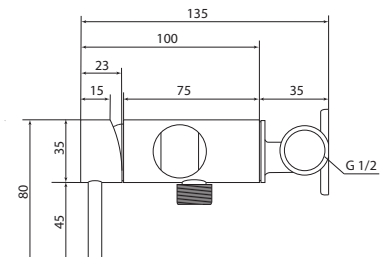

СЛ-ОД-Д51

Смеситель для биде настенный, одноручный

Материал корпуса: латунь
Материал ручки: металл
Цвет: хром
Тип затвора: керамический картридж Ø25 мм, угол поворота 100°
Тип крепления: эксцентрики, отражатели, пара
Тип шланга: нержавеющая сталь, двойной замок, L=1500мм
Тип лейки: лейка для биде
Тип крепления лейки: на корпусе

Открыть
ВИМ-
модель:

Больше
информации
на сайте:

СЛ-ОД-Д52

Смеситель для биде настенный, одноручный

Материал корпуса: латунь
Материал ручки: металл
Цвет: хром
Тип затвора: керамический картридж Ø25 мм, угол поворота 100°
Тип крепления: эксцентрик + отражатель
Тип шланга: нержавеющая сталь, двойной замок, L=1500мм
Тип лейки: лейка для биде
Тип крепления лейки: на корпусе

Больше
информации
на сайте: