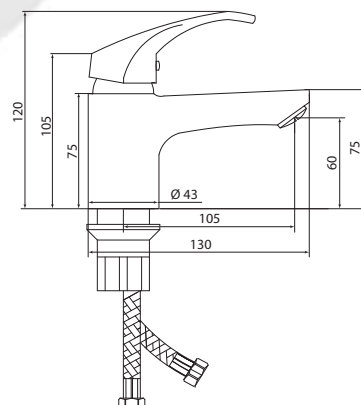

## СЛ-ОД-К10

Смеситель для умывальника с литым изливом, одноручный

серия

К

**Материал корпуса:** латунь  
**Материал ручки:** металл  
**Цвет:** хром  
**Тип затвора:** керамический картридж Ø40 мм, угол поворота 100°  
**Тип крепления:** универсальная монтажная гайка  
**Тип подводки для воды:** гибкая подводка в двухцветной оплетке из фибронеилона, L=500 мм  
**Тип аэратора:** пластиковый, монетарный