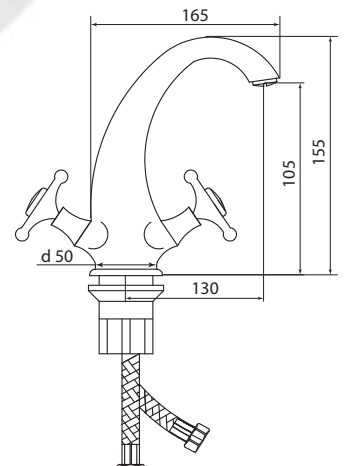

## СЛ-ДВ-И10

Смеситель для умывальника с литым изливом, двухручный

серия

И

**Материал корпуса:** латунь  
**Материал ручки:** металл  
**Цвет:** хром  
**Тип затвора:** вентильные головки с керамическими пластинами, угол поворота 90°  
**Тип крепления:** универсальная монтажная гайка  
**Тип подводки для воды:** гибкая подводка в двухцветной оплетке из фибронеилона, L=500 мм  
**Тип аэратора:** пластиковый, монетарный