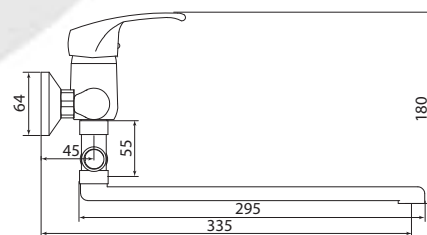

Материал корпуса: латунь
Материал ручки: металл
Цвет: хром
Тип затвора: керамический картридж Ø35 мм, угол поворота 100°
Тип крепления: эксцентрики, отражатели
Тип дивертора: кнопочный, вытяжной
Тип шланга: нержавеющая сталь, двойной замок, L=1500мм
Тип лейки: лейка душевая, 1 режим
Тип аэратора: пластиковый с металлическими сетками

Больше информации на сайте: