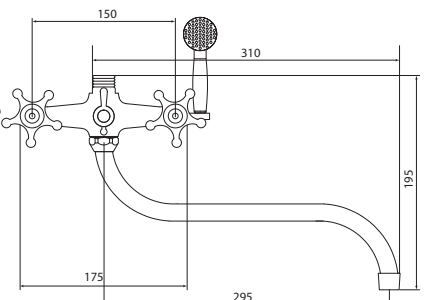

Больше информации на сайте: