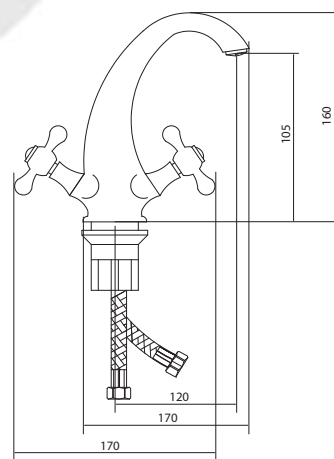

СЛ-ДВ-А10

Смеситель для умывальника с литым изливом, двухручный

серия

A

Материал корпуса: латунь
Материал ручки: металл
Цвет: хром
Тип затвора: вентильные головки с керамическими пластинами, угол поворота 90°
Тип крепления: универсальная монтажная гайка
Тип подводки для воды: гибкая подводка в двухцветной оплетке из фибронелона, L=500 мм
Тип аэратора: пластиковый, монетарный

Больше информации на сайте:

СЛ-ДВ-А13

Смеситель для умывальника с литым изливом, двухручный

Материал корпуса: латунь
Материал ручки: металл
Цвет: золотой
Тип затвора: вентильные головки с керамическими пластинами, угол поворота 90°
Тип крепления: универсальная монтажная гайка
Тип подводки для воды: гибкая подводка в двухцветной оплетке из фибронелона, L=500 мм
Тип аэратора: пластиковый, монетарный

Больше информации на сайте:

СЛ-ДВ-А1Х

Смеситель для умывальника с литым изливом, двухручный

Материал корпуса: латунь
Материал ручки: металл
Цвет: черный хром
Тип затвора: вентильные головки с керамическими пластинами, угол поворота 90°
Тип крепления: универсальная монтажная гайка
Тип подводки для воды: гибкая подводка в двухцветной оплетке из фибронелона, L=500 мм
Тип аэратора: пластиковый, монетарный

Больше информации на сайте:

СЛ-ДВ-А30

Смеситель для ванны с коротким литым изливом, двухручный

Материал корпуса: латунь
Материал ручки: металл
Цвет: хром
Тип затвора: вентильные головки с керамическими пластинами, угол поворота 90°
Тип дивертора: флажковый, поворотный
Тип крепления: эксцентрики, отражатели
Тип шланга: нержавеющая сталь, двойной замок, L=1500 мм
Тип крепления лейки: крепление на корпусе смесителя, крепление настенное

Больше информации на сайте: