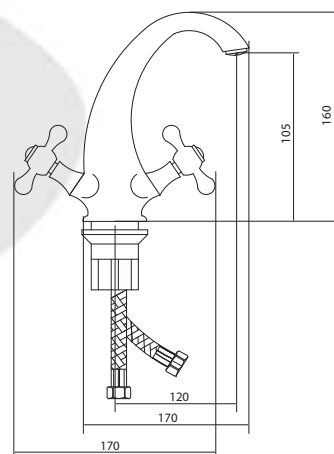

СЛ-ДВ-А10

Смеситель для умывальника с литым изливом, двухручный

серия

A

Материал корпуса: латунь
Материал ручки: металл
Цвет: хром
Тип затвора: вентильные головки с керамическими пластинами, угол поворота 90°
Тип крепления: универсальная монтажная гайка
Тип подводки для воды: гибкая подводка в двухцветной оплетке из фибронелона, L=500 мм
Тип аэратора: пластиковый, монетарный

Больше информации на сайте:

СЛ-ДВ-А13

Смеситель для умывальника с литым изливом, двухручный

Материал корпуса: латунь
Материал ручки: металл
Цвет: золотой
Тип затвора: вентильные головки с керамическими пластинами, угол поворота 90°
Тип крепления: универсальная монтажная гайка
Тип подводки для воды: гибкая подводка в двухцветной оплетке из фибронелона, L=500 мм
Тип аэратора: пластиковый, монетарный

Больше информации на сайте:

СЛ-ДВ-А1Х

Смеситель для умывальника с литым изливом, двухручный

Материал корпуса: латунь
Материал ручки: металл
Цвет: черный хром
Тип затвора: вентильные головки с керамическими пластинами, угол поворота 90°
Тип крепления: универсальная монтажная гайка
Тип подводки для воды: гибкая подводка в двухцветной оплетке из фибронелона, L=500 мм
Тип аэратора: пластиковый, монетарный

Больше информации на сайте:

СЛ-ДВ-А30

Смеситель для ванны с коротким литым изливом, двухручный

Материал корпуса: латунь
Материал ручки: металл
Цвет: хром
Тип затвора: вентильные головки с керамическими пластинами, угол поворота 90°
Тип дивертора: флажковый, поворотный
Тип крепления: эксцентрики, отражатели
Тип шланга: нержавеющая сталь, двойной замок, L=1500 мм
Тип крепления лейки: крепление на корпусе смесителя, крепление настенное

Больше информации на сайте: