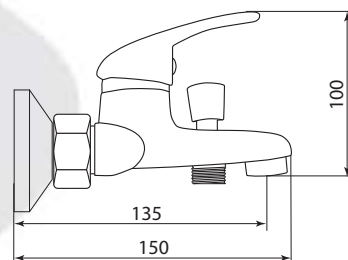

Открыть
ВИМ-
модель:

Больше
информации
на сайте: