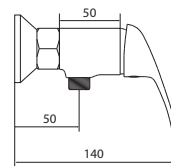

СЛ-ОД-В40

Смеситель для душа, настенный, одноручный

Материал корпуса: латунь
Материал ручки: металл
Цвет: хром
Тип затвора: керамический картридж Ø35 мм, угол поворота 100°
Тип крепления: эксцентрики, отражатели
Тип шланга: нержавеющая сталь, двойной замок, L=1500мм
Тип лейки: лейка душевая, 1 режим
Тип крепления лейки: на корпусе смесителя, настенный

Больше информации на сайте:

СЛ-ОД-В41

Смеситель для биде, настенный, одноручный

Материал корпуса: латунь
Материал ручки: металл
Цвет: хром
Тип затвора: керамический картридж Ø35 мм, угол поворота 100°
Тип крепления: эксцентрики, отражатели
Тип шланга: нержавеющая сталь, двойной замок, L=1500мм
Тип лейки: лейка для биде
Тип крепления лейки: на корпусе смесителя, настенный

Больше информации на сайте: