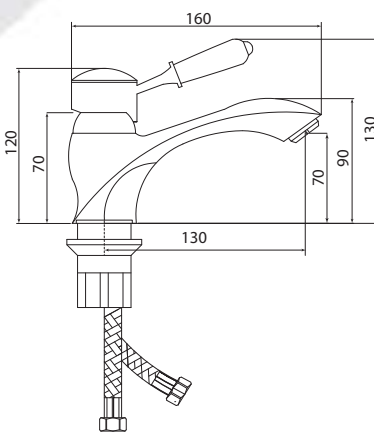

## СЛ-ОД-М10

Смеситель для умывальника с литым изливом, одноручный

**Материал корпуса:** латунь  
**Материал ручки:** металл, пластик  
**Цвет:** хром, белый  
**Тип затвора:** керамический картридж Ø40 мм, угол поворота 100°  
**Тип крепления:** универсальная монтажная гайка  
**Тип подводки для воды:** гибкая подводка в двухцветной оплетке из фибронейлона, L=500 мм  
**Тип аэратора:** пластиковый, монетарный