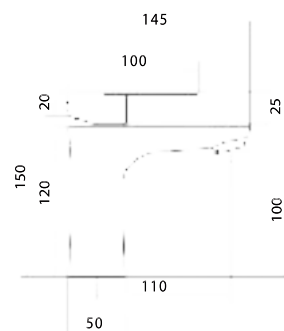

Больше информации на сайте: