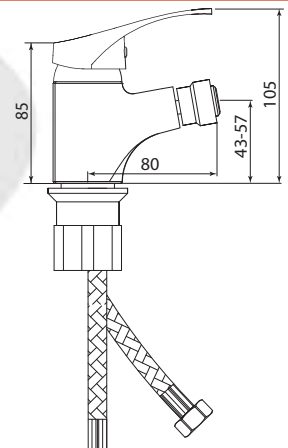

Больше
информации
на сайте: