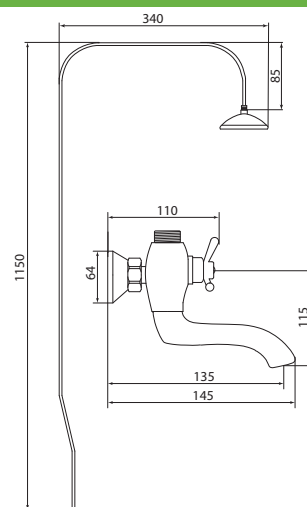

СЛ-ДВ-А33

Смеситель для ванны с коротким литым изливом, двуручный

Материал корпуса: латунь
Материал ручки: металл
Цвет: золото
Тип затвора: вентильные головки с керамическими пластинами, угол поворота 90°
Тип дивертора: флажковый, поворотный
Тип крепления: эксцентрики, отражатели
Тип шланга: нержавеющая сталь, двойной замок, L=1500мм
Тип крепления лейки: крепление на корпусе смесителя, крепление настенное

Больше информации на сайте:

СЛ-ДВ-А60

Смеситель для ванны с верхним душем, двуручный

Материал корпуса: латунь
Материал ручки: металл
Цвет: хром
Тип затвора: вентильные головки с керамическими пластинами, угол поворота 90°
Тип дивертора: флажковый, поворотный
Тип крепления: эксцентрики, отражатели
Тип лейки: лейка душевая, 1 режим

Больше информации на сайте: