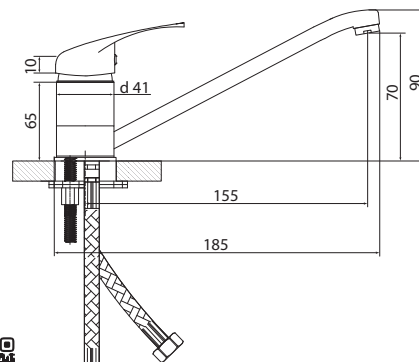

Материал корпуса: латунь
Материал ручки: металл
Цвет: хром
Тип затвора: керамический картридж Ø35 мм, угол поворота 100°
Тип крепления: монтажный комплект со шпилькой
Тип подводки для воды: гибкая подводка из нержавеющей стали, L=400 мм
Тип аэратора: пластиковый с металлическими сетками