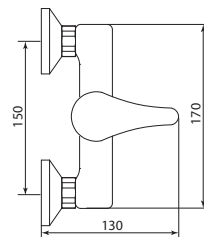

СЛ-ОД-П40

Смеситель для душа настенный, одноручный

Материал корпуса: латунь
Материал ручки: металл
Цвет: хром
Тип затвора: керамический картридж Ø35 мм, угол поворота 100°
Тип крепления: эксцентрики, отражатели
Тип шланга: нержавеющая сталь, двойной замок, L=1500мм
Тип лейки: лейка душевая, 1 режим
Тип крепления лейки: настенный

Открыть
ВИМ-
модель:

Больше
информации
на сайте:

СЛ-ОД-П51

Смеситель для биде настенный, одноручный

Материал корпуса: латунь
Материал ручки: металл
Цвет: хром
Тип затвора: керамический картридж Ø35 мм, угол поворота 100°
Тип крепления: эксцентрики, отражатели
Тип шланга: нержавеющая сталь, двойной замок, L=1500мм
Тип лейки: лейка для биде
Тип крепления лейки: настенный

Больше
информации
на сайте: