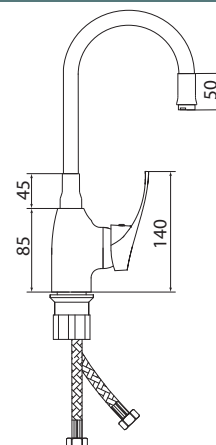

СЛ-ОД-Ц2Г

Смеситель для мойки с высоким изливом из силикона

Материал корпуса: латунь
Материал ручки: металл
Цвет: хром, серый
Тип затвора: керамический картридж Ø40 мм, угол поворота 100°
Тип крепления: универсальная монтажная гайка
Тип подводки для воды: гибкая подводка в двухцветной оплетке из фибронеилона, L=500 мм
Тип аэратора: пластиковый
Тип излива: гибкий, из силикона

Больше информации на сайте:

СЛ-ОД-Ц2К

Смеситель для мойки с высоким изливом из силикона

Материал корпуса: латунь
Материал ручки: металл
Цвет: хром, красный
Тип затвора: керамический картридж Ø40 мм, угол поворота 100°
Тип крепления: универсальная монтажная гайка
Тип подводки для воды: гибкая подводка в двухцветной оплетке из фибронеилона, L=500 мм
Тип аэратора: пластиковый
Тип излива: гибкий, из силикона

Больше информации на сайте:

СЛ-ОД-Ц2С

Смеситель для мойки с высоким изливом из силикона

Материал корпуса: латунь
Материал ручки: металл
Цвет: хром, синий
Тип затвора: керамический картридж Ø40 мм, угол поворота 100°
Тип крепления: универсальная монтажная гайка
Тип подводки для воды: гибкая подводка в двухцветной оплетке из фибронеилона, L=500 мм
Тип аэратора: пластиковый
Тип излива: гибкий, из силикона

Больше информации на сайте:

СЛ-ОД-Ц2Ч

Смеситель для мойки с высоким изливом из силикона

Материал корпуса: латунь
Материал ручки: металл
Цвет: хром, черный
Тип затвора: керамический картридж Ø40 мм, угол поворота 100°
Тип крепления: универсальная монтажная гайка
Тип подводки для воды: гибкая подводка в двухцветной оплетке из фибронеилона, L=500 мм
Тип аэратора: пластиковый
Тип излива: гибкий, из силикона

Больше информации на сайте: