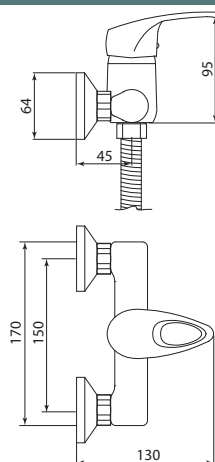

Больше информации на сайте: