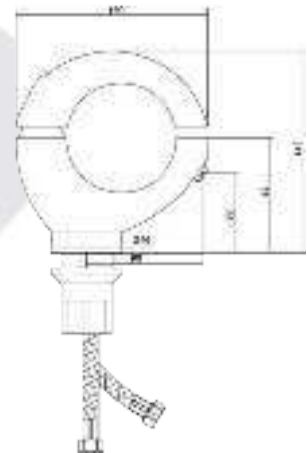

СЛ-ОД-С10

Смеситель для умывальника с литым изливом, одноручный

серия

C

Материал корпуса: латунь
Материал ручки: металл
Цвет: хром
Тип затвора: керамический картридж Ø40 мм, угол поворота 100°
Тип крепления: универсальная монтажная гайка
Тип подводки для воды: гибкая подводка в двухцветной оплетке из фибронеилона, L=500 мм
Тип аэратора: пластиковый, монетарный

Больше информации на сайте:

СЛ-ОД-С1Б

Смеситель для умывальника с литым изливом, одноручный

Материал корпуса: латунь
Материал ручки: металл
Цвет: бронзовый
Тип затвора: керамический картридж Ø40 мм, угол поворота 100°
Тип крепления: универсальная монтажная гайка
Тип подводки для воды: гибкая подводка в двухцветной оплетке из фибронеилона, L=500 мм
Тип аэратора: пластиковый, монетарный

Больше информации на сайте:

СЛ-ОД-С1З

Смеситель для умывальника с литым изливом, одноручный

Материал корпуса: латунь
Материал ручки: металл
Цвет: золотой
Тип затвора: керамический картридж Ø40 мм, угол поворота 100°
Тип крепления: универсальная монтажная гайка
Тип подводки для воды: гибкая подводка в двухцветной оплетке из фибронеилона, L=500 мм
Тип аэратора: пластиковый, монетарный

Больше информации на сайте:

СЛ-ОД-С1Ч

Смеситель для умывальника с литым изливом, одноручный

Материал корпуса: латунь
Материал ручки: металл
Цвет: черный
Тип затвора: керамический картридж Ø40 мм, угол поворота 100°
Тип крепления: универсальная монтажная гайка
Тип подводки для воды: гибкая подводка в двухцветной оплетке из фибронеилона, L=500 мм
Тип аэратора: пластиковый, монетарный

Больше информации на сайте: