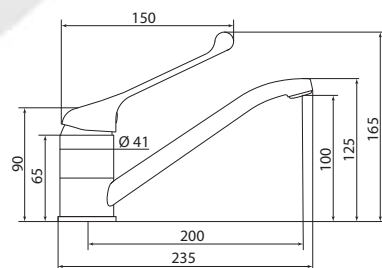

Больше информации на сайте: