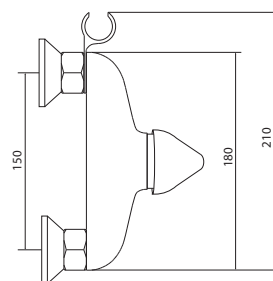

СЛ-ОД-В40

Смеситель для душа, настенный, одноручный

Материал корпуса: латунь
Материал ручки: металл
Цвет: хром
Тип затвора: керамический картридж Ø35 мм, угол поворота 100°
Тип крепления: эксцентрики, отражатели
Тип шланга: нержавеющая сталь, двойной замок, L=1500мм
Тип лейки: лейка душевая, 1 режим
Тип крепления лейки: на корпусе смесителя, настенный

Больше информации на сайте:

СЛ-ОД-В41

Смеситель для биде, настенный, одноручный

Материал корпуса: латунь
Материал ручки: металл
Цвет: хром
Тип затвора: керамический картридж Ø35 мм, угол поворота 100°
Тип крепления: эксцентрики, отражатели
Тип шланга: нержавеющая сталь, двойной замок, L=1500мм
Тип лейки: лейка для биде
Тип крепления лейки: на корпусе смесителя, настенный

Больше информации на сайте: