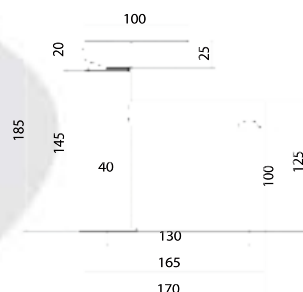

## Направление **СТАЛЬ**

Лаконичность и основательность

серия  
**Ж**  
СЛ-ОД-Ж10

Смеситель для умывальника с литым изливом, одноручный

**Материал корпуса:** нержавеющая сталь  
**Материал ручки:** металл  
**Цвет:** стальной  
**Тип затвора:** керамический картридж Ø35 мм, угол поворота 100°  
**Тип крепления:** универсальная монтажная гайка  
**Тип подводки для воды:** гибкая подводка из нержавеющей стали, L=400 мм  
**Тип аэратора:** металлический с пластиковой сеткой