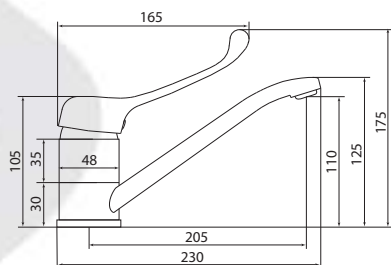

Материал корпуса: латунь
Материал ручки: металл
Цвет: хром
Тип затвора: керамический картридж Ø40 мм, угол поворота 100°
Тип крепления: универсальная монтажная гайка
Тип подводки для воды: гибкая подводка в двухцветной оплетке из фибронеилона, L=500 мм
Тип аэратора: пластиковый, монетарный