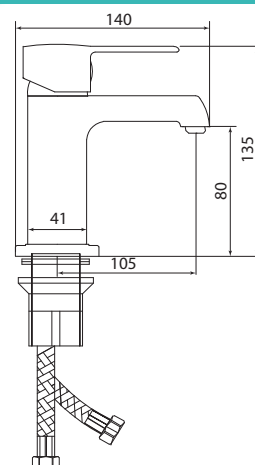

Открыть
ВИМ-
модель:

Больше
информации
на сайте: