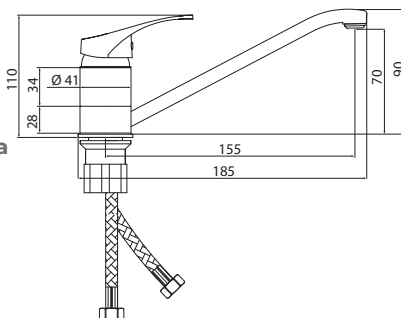

Открыть
ВМ-
модель:

Больше
информации
на сайте: