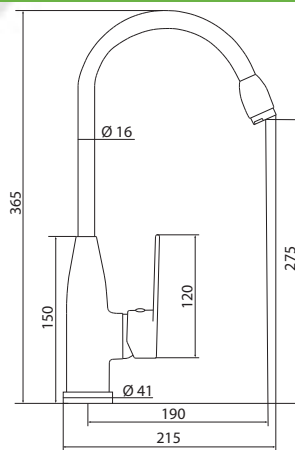

СЛ-ОД-Ф29

Смеситель для мойки с высоким изливом, одноручный

Материал корпуса: латунь
Материал ручки: металл
Цвет: хром
Тип затвора: керамический картридж Ø35 мм, угол поворота 100°
Тип крепления: универсальная монтажная гайка
Тип подводки для воды: гибкая подводка в двухцветной оплетке из фибронеилона, L=500 мм
Тип аэратора: пластиковый в металлическом корпусе

Больше информации на сайте:

СЛ-ОД-Ф30

Смеситель для ванны с коротким литым изливом, одноручный

Материал корпуса: латунь
Материал ручки: металл
Цвет: хром
Тип затвора: керамический картридж Ø35 мм, угол поворота 100°
Тип крепления: эксцентрики, отражатели
Тип дивертора: флажковый, поворотный
Тип шланга: нержавеющая сталь, двойной замок, L=1500 мм
Тип лейки: лейка душевая, 1 режим
Тип аэратора: пластиковый, монетарный

Открыть BIM-модель:

Больше информации на сайте: