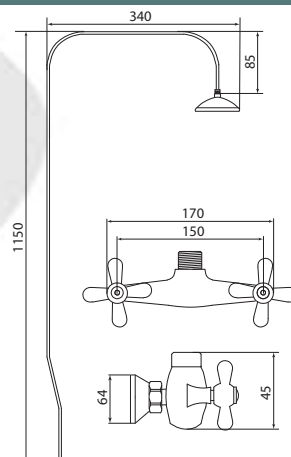

Открыть
ВМ-
модель:

Больше
информации
на сайте: