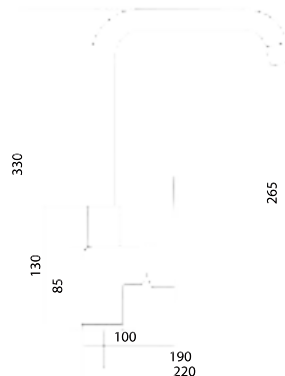

Материал корпуса: латунь
Материал ручки: металл
Цвет: хром
Тип затвора: керамический картридж Ø35 мм, угол поворота 100°
Тип крепления: универсальная монтажная гайка
Тип подводки для воды: гибкая подводка в двухцветной оплетке из фибронеилона, L=500 мм
Тип аэратора: пластиковый в металлическом корпусе