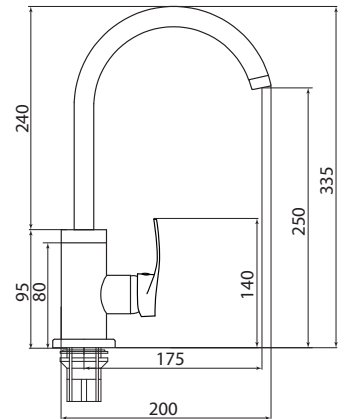

СЛ-ОД-1БЛ

Смеситель для мойки с высоким изливом, одноручный

Материал корпуса: латунь
Материал ручки: металл
Цвет: белый, хром
Тип затвора: керамический картридж Ø40 мм, угол поворота 100°
Тип крепления: универсальная монтажная гайка
Тип подводки для воды: гибкая подводка из нержавеющей стали, L=400 мм
Тип аэратора: пластиковый в металлическом корпусе

Больше информации на сайте:

СЛ-ОД-1ЧН

Смеситель для мойки с высоким изливом, одноручный

Материал корпуса: латунь
Материал ручки: металл
Цвет: черный, хром
Тип затвора: керамический картридж Ø40 мм, угол поворота 100°
Тип крепления: универсальная монтажная гайка
Тип подводки для воды: гибкая подводка из нержавеющей стали, L=400 мм
Тип аэратора: пластиковый в металлическом корпусе

Больше информации на сайте:

СЛ-ОД-Ц25

Смеситель для мойки гибким изливом, одноручный

Материал корпуса: латунь
Материал ручки: металл
Цвет: хром
Тип затвора: керамический картридж Ø40 мм, угол поворота 100°
Тип крепления: универсальная монтажная гайка
Тип подводки для воды: гибкая подводка из нержавеющей стали, L=400 мм
Тип аэратора: пластиковый, 2 режима
Тип излива: гибкий

Больше информации на сайте:

СЛ-ОД-Ц2Б

Смеситель для мойки с высоким изливом из силикона

Материал корпуса: латунь
Материал ручки: металл
Цвет: хром, белый
Тип затвора: керамический картридж Ø40 мм, угол поворота 100°
Тип крепления: универсальная монтажная гайка
Тип подводки для воды: гибкая подводка в двухцветной оплетке из фибронеилона, L=500 мм
Тип аэратора: пластиковый
Тип излива: гибкий, из силикона

Больше информации на сайте: