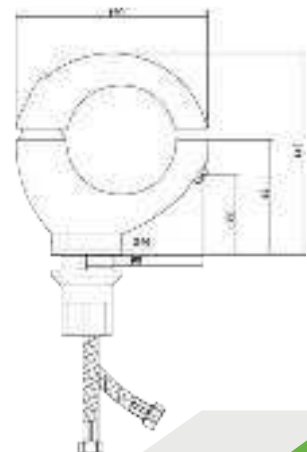

СЛ-ОД-С10

Смеситель для умывальника с литым изливом, одноручный

серия

C

Материал корпуса: латунь
Материал ручки: металл
Цвет: хром
Тип затвора: керамический картридж Ø40 мм, угол поворота 100°
Тип крепления: универсальная монтажная гайка
Тип подводки для воды: гибкая подводка в двухцветной оплетке из фибронеилона, L=500 мм
Тип аэратора: пластиковый, монетарный

Больше информации на сайте:

СЛ-ОД-С1Б

Смеситель для умывальника с литым изливом, одноручный

Материал корпуса: латунь
Материал ручки: металл
Цвет: бронзовый
Тип затвора: керамический картридж Ø40 мм, угол поворота 100°
Тип крепления: универсальная монтажная гайка
Тип подводки для воды: гибкая подводка в двухцветной оплетке из фибронеилона, L=500 мм
Тип аэратора: пластиковый, монетарный

Больше информации на сайте:

СЛ-ОД-С1З

Смеситель для умывальника с литым изливом, одноручный

Материал корпуса: латунь
Материал ручки: металл
Цвет: золотой
Тип затвора: керамический картридж Ø40 мм, угол поворота 100°
Тип крепления: универсальная монтажная гайка
Тип подводки для воды: гибкая подводка в двухцветной оплетке из фибронеилона, L=500 мм
Тип аэратора: пластиковый, монетарный

Больше информации на сайте:

СЛ-ОД-С1Ч

Смеситель для умывальника с литым изливом, одноручный

Материал корпуса: латунь
Материал ручки: металл
Цвет: черный
Тип затвора: керамический картридж Ø40 мм, угол поворота 100°
Тип крепления: универсальная монтажная гайка
Тип подводки для воды: гибкая подводка в двухцветной оплетке из фибронеилона, L=500 мм
Тип аэратора: пластиковый, монетарный

Больше информации на сайте: