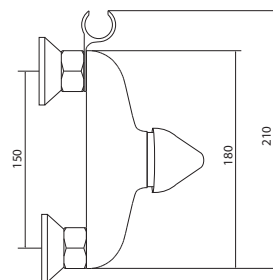

СЛ-ОД-В40

Смеситель для душа, настенный, одноручный

Материал корпуса: латунь
Материал ручки: металл
Цвет: хром
Тип затвора: керамический картридж Ø35 мм, угол поворота 100°
Тип крепления: эксцентрики, отражатели
Тип шланга: нержавеющая сталь, двойной замок, L=1500мм
Тип лейки: лейка душевая, 1 режим
Тип крепления лейки: на корпусе смесителя, настенный

Больше информации на сайте:

СЛ-ОД-В41

Смеситель для биде, настенный, одноручный

Материал корпуса: латунь
Материал ручки: металл
Цвет: хром
Тип затвора: керамический картридж Ø35 мм, угол поворота 100°
Тип крепления: эксцентрики, отражатели
Тип шланга: нержавеющая сталь, двойной замок, L=1500мм
Тип лейки: лейка для биде
Тип крепления лейки: на корпусе смесителя, настенный

Больше информации на сайте: