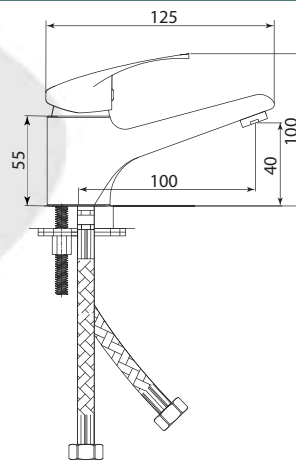

Открыть
ВИМ-
модель:

Больше
информации
на сайте:

СЛ-ОД-П20

Смеситель для мойки с коротким изливом, одноручный