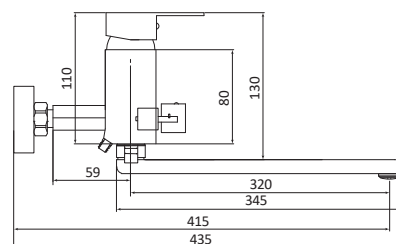

СЛ-ОД-Н26 Смеситель для мойки с высоким изливом из силикона, одноручный

Материал корпуса: латунь
Материал ручки: металл
Цвет: хром/серый
Тип затвора: керамический картридж Ø35 мм, угол поворота 100°
Тип крепления: универсальная монтажная гайка
Тип подводки для воды: гибкая подводка в двухцветной оплетке из фибронеилона, L=500 мм
Тип аэратора: пластиковый
Тип излива: гибкий, из силикона

Больше информации на сайте:

СЛ-ОД-Н31

Смеситель для ванны универсальный, одноручный

Материал корпуса: латунь
Материал ручки: металл
Цвет: хром
Тип затвора: керамический картридж Ø35 мм, угол поворота 100°
Тип крепления: эксцентрики, отражатели
Тип дивертора: флажковый, поворотный
Тип шланга: нержавеющая сталь, двойной замок, L=1500 мм
Тип лейки: душевая, 1 режим
Тип аэратора: пластиковый, монетарный

Больше информации на сайте:

СЛ-ОД-Н3Б

Смеситель для ванны универсальный, одноручный

Материал корпуса: латунь
Материал ручки: металл
Цвет: белый
Тип затвора: керамический картридж Ø35 мм, угол поворота 100°
Тип крепления: эксцентрики, отражатели
Тип дивертора: флажковый, поворотный
Тип шланга: нержавеющая сталь, двойной замок, L=1500 мм
Тип лейки: душевая, 1 режим
Тип аэратора: пластиковый, монетарный

Больше информации на сайте:

СЛ-ОД-Н3Ч

Смеситель для ванны универсальный, одноручный

Материал корпуса: латунь
Материал ручки: металл
Цвет: черный
Тип затвора: керамический картридж Ø35 мм, угол поворота 100°
Тип крепления: эксцентрики, отражатели
Тип дивертора: флажковый, поворотный
Тип шланга: нержавеющая сталь, двойной замок, L=1500 мм
Тип лейки: душевая, 1 режим
Тип аэратора: пластиковый, монетарный

Больше информации на сайте: