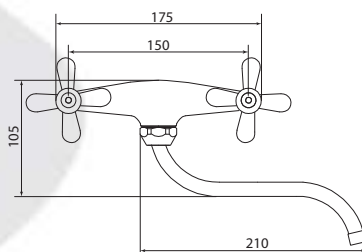

СЛ-ДВ-011

Смеситель для мойки с высоким изливом, двуручный

Материал корпуса: латунь
Материал ручки: пластик
Цвет: хром
Тип затвора: вентильные головки с керамическими пластинами, угол поворота 90°
Тип крепления: монтажный комплект со шпилькой
Тип подводки для воды: гибкая подводка из нержавеющей стали, L=400 мм
Тип аэратора: пластиковый с металлическими сетками

Открыть
BIM-
модель:

Больше
информации
на сайте:

СЛ-ОД-013

Кран для холодной воды

Материал корпуса: латунь
Материал ручки: пластик
Цвет: хром
Тип затвора: вентильная головка с керамическими пластинами, угол поворота 90°
Тип крепления: монтажная гайка Ø 38 мм
Тип подводки для воды: гибкая подводка из нержавеющей стали, L=400 мм
Тип аэратора: пластиковый с металлическими сетками

Больше
информации
на сайте:

СЛ-ДВ-024

Смеситель для мойки настенный, двуручный

Материал корпуса: латунь
Материал ручки: пластик
Цвет: хром
Тип затвора: вентильные головки с керамическими пластинами, угол поворота 90°
Тип крепления: эксцентрики, отражатели
Тип аэратора: пластиковый с металлическими сетками

Открыть
BIM-
модель:

Больше
информации
на сайте:

СЛ-ДВ-025

Смеситель для кухни с гибким изливом, двуручный

Материал корпуса: латунь
Материал ручки: пластик
Цвет: хром
Тип затвора: вентильные головки с керамическими пластинами, угол поворота 90°
Тип крепления: универсальная монтажная гайка
Тип подводки для воды: гибкая подводка из нержавеющей стали, L=400 мм
Тип аэратора: пластиковый, 2 режима

Больше
информации
на сайте: