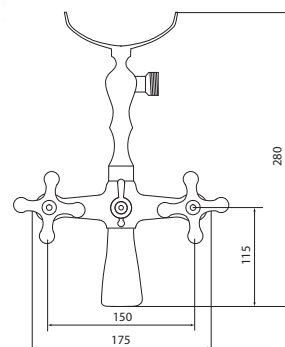

СЛ-ДВ-А33

Смеситель для ванны с коротким литым изливом, двуручный

Материал корпуса: латунь
Материал ручки: металл
Цвет: золото
Тип затвора: вентильные головки с керамическими пластинами, угол поворота 90°
Тип дивертора: флажковый, поворотный
Тип крепления: эксцентрики, отражатели
Тип шланга: нержавеющая сталь, двойной замок, L=1500мм
Тип крепления лейки: крепление на корпусе смесителя, крепление настенное

Больше информации на сайте:

СЛ-ДВ-А60

Смеситель для ванны с верхним душем, двуручный

Материал корпуса: латунь
Материал ручки: металл
Цвет: хром
Тип затвора: вентильные головки с керамическими пластинами, угол поворота 90°
Тип дивертора: флажковый, поворотный
Тип крепления: эксцентрики, отражатели
Тип лейки: лейка душевая, 1 режим

Больше информации на сайте: