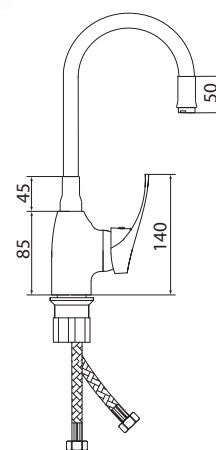

СЛ-ОД-Ц2Г

Смеситель для мойки с высоким изливом из силикона

Материал корпуса: латунь
Материал ручки: металл
Цвет: хром, серый
Тип затвора: керамический картридж Ø40 мм, угол поворота 100°
Тип крепления: универсальная монтажная гайка
Тип подводки для воды: гибкая подводка в двухцветной оплетке из фибронеилона, L=500 мм
Тип аэратора: пластиковый
Тип излива: гибкий, из силикона

Больше информации на сайте:

СЛ-ОД-Ц2К

Смеситель для мойки с высоким изливом из силикона

Материал корпуса: латунь
Материал ручки: металл
Цвет: хром, красный
Тип затвора: керамический картридж Ø40 мм, угол поворота 100°
Тип крепления: универсальная монтажная гайка
Тип подводки для воды: гибкая подводка в двухцветной оплетке из фибронеилона, L=500 мм
Тип аэратора: пластиковый
Тип излива: гибкий, из силикона

Больше информации на сайте:

СЛ-ОД-Ц2С

Смеситель для мойки с высоким изливом из силикона

Материал корпуса: латунь
Материал ручки: металл
Цвет: хром, синий
Тип затвора: керамический картридж Ø40 мм, угол поворота 100°
Тип крепления: универсальная монтажная гайка
Тип подводки для воды: гибкая подводка в двухцветной оплетке из фибронеилона, L=500 мм
Тип аэратора: пластиковый
Тип излива: гибкий, из силикона

Больше информации на сайте:

СЛ-ОД-Ц2Ч

Смеситель для мойки с высоким изливом из силикона

Материал корпуса: латунь
Материал ручки: металл
Цвет: хром, черный
Тип затвора: керамический картридж Ø40 мм, угол поворота 100°
Тип крепления: универсальная монтажная гайка
Тип подводки для воды: гибкая подводка в двухцветной оплетке из фибронеилона, L=500 мм
Тип аэратора: пластиковый
Тип излива: гибкий, из силикона

Больше информации на сайте: