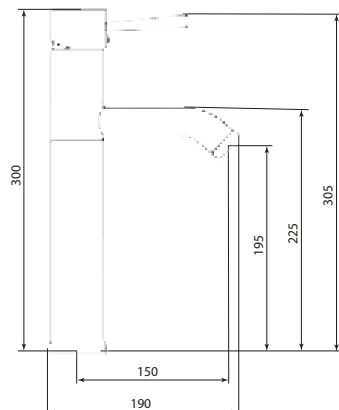

Открыть  
ВМ-  
модель:

Больше  
информации  
на сайте:

СЛ-ОД-Д11

Смеситель для умывальника с высоким корпусом

**Материал корпуса:** латунь  
**Материал ручки:** металл  
**Цвет:** хром  
**Тип затвора:** керамический картридж Ø40 мм, угол поворота 100°  
**Тип крепления:** универсальная монтажная гайка  
**Тип подводки для воды:** гибкая подводка в двухцветной оплетке из фибронеилона, L=500 мм  
**Тип аэратора:** пластиковый в металлическом корпусе