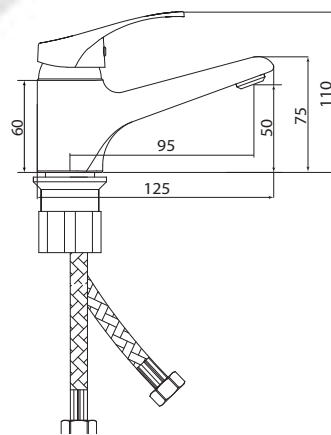

Больше информации на сайте:

**Материал корпуса:** латунь  
**Материал ручки:** металл  
**Цвет:** хром  
**Тип затвора:** керамический картридж Ø35 мм, угол поворота 100°  
**Тип крепления:** универсальная монтажная гайка  
**Тип подводки для воды:** гибкая подводка в двухцветной оплетке из фибронеилона, L=500 мм  
**Тип аэратора:** пластиковый, монетарный