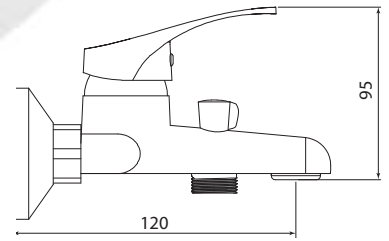

Открыть
ВМ-
модель:

Больше
информации
на сайте: