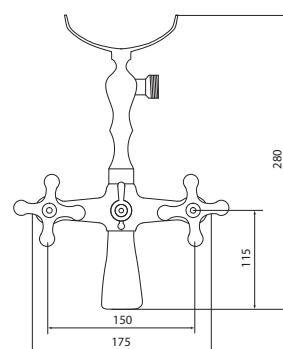

СЛ-ДВ-А10

Смеситель для умывальника с литым изливом, двухручный

серия

A

Материал корпуса: латунь
Материал ручки: металл
Цвет: хром
Тип затвора: вентильные головки с керамическими пластинами, угол поворота 90°
Тип крепления: универсальная монтажная гайка
Тип подводки для воды: гибкая подводка в двухцветной оплетке из фибронелона, L=500 мм
Тип аэратора: пластиковый, монетарный

Больше информации на сайте:

СЛ-ДВ-А13

Смеситель для умывальника с литым изливом, двухручный

Материал корпуса: латунь
Материал ручки: металл
Цвет: золотой
Тип затвора: вентильные головки с керамическими пластинами, угол поворота 90°
Тип крепления: универсальная монтажная гайка
Тип подводки для воды: гибкая подводка в двухцветной оплетке из фибронелона, L=500 мм
Тип аэратора: пластиковый, монетарный

Больше информации на сайте:

СЛ-ДВ-А1Х

Смеситель для умывальника с литым изливом, двухручный

Материал корпуса: латунь
Материал ручки: металл
Цвет: черный хром
Тип затвора: вентильные головки с керамическими пластинами, угол поворота 90°
Тип крепления: универсальная монтажная гайка
Тип подводки для воды: гибкая подводка в двухцветной оплетке из фибронелона, L=500 мм
Тип аэратора: пластиковый, монетарный

Больше информации на сайте:

СЛ-ДВ-А30

Смеситель для ванны с коротким литым изливом, двухручный

Материал корпуса: латунь
Материал ручки: металл
Цвет: хром
Тип затвора: вентильные головки с керамическими пластинами, угол поворота 90°
Тип дивертора: флажковый, поворотный
Тип крепления: эксцентрики, отражатели
Тип шланга: нержавеющая сталь, двойной замок, L=1500 мм
Тип крепления лейки: крепление на корпусе смесителя, крепление настенное

Больше информации на сайте: