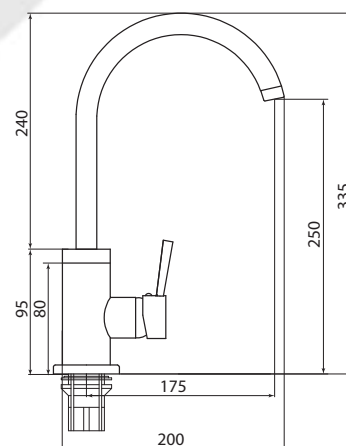

СЛ-ОД-Д28

Смеситель для мойки с высоким корпусом и изливом

Материал корпуса: латунь
Материал ручки: металл
Цвет: хром
Тип затвора: керамический картридж Ø40 мм, угол поворота 100°
Тип крепления: универсальная монтажная гайка
Тип подводки для воды: гибкая подводка в двухцветной оплетке из фибронеилона, L=500 мм
Тип аэратора: пластиковый в металлическом корпусе

Больше информации на сайте:

СЛ-ОД-Д30

Смеситель для ванны с коротким литым изливом, одноручный

Материал корпуса: латунь
Материал ручки: металл
Цвет: хром
Тип затвора: керамический картридж Ø40 мм, угол поворота 100°
Тип крепления: эксцентрики, отражатели
Тип дивертора: флажковый, поворотный
Тип шланга: нержавеющая сталь, двойной замок, L=1500 мм
Тип лейки: лейка душевая, 1 режим
Тип аэратора: пластиковый, монетарный

Открыть BIM-модель:

Больше информации на сайте:

СЛ-ОД-Д31

Смеситель для ванны универсальный, одноручный

Материал корпуса: латунь
Материал ручки: металл
Цвет: хром
Тип затвора: керамический картридж Ø40 мм, угол поворота 100°
Тип крепления: эксцентрики, отражатели
Тип дивертора: флажковый, поворотный
Тип шланга: нержавеющая сталь, двойной замок, L=1500 мм
Тип лейки: лейка душевая, 1 режим
Тип аэратора: пластиковый, монетарный
Тип крепления лейки: настенное

Открыть BIM-модель:

Больше информации на сайте:

СЛ-ОД-Д40

Смеситель для душа, одноручный

Материал корпуса: латунь
Материал ручки: металл
Цвет: хром
Тип затвора: керамический картридж Ø40 мм, угол поворота 100°
Тип крепления: эксцентрики, отражатели, пара
Тип шланга: нержавеющая сталь, двойной замок, L=1500 мм
Тип лейки: лейка душевая, 1 режим
Тип крепления лейки: настенное

Открыть BIM-модель:

Больше информации на сайте: