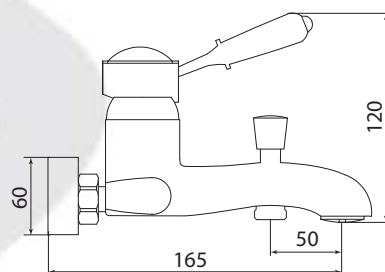

## СЛ-ОД-М30

Смеситель для ванны с коротким литым изливом, одноручный

**Материал корпуса:** латунь  
**Материал ручки:** металл, пластик  
**Цвет:** хром, белый  
**Тип затвора:** керамический картридж Ø40 мм, угол поворота 100°  
**Тип крепления:** эксцентрики, отражатели  
**Тип дивертора:** вытяжной  
**Тип шланга:** нержавеющая сталь, двойной замок, L=1500 мм  
**Тип лейки:** лейка душевая, 1 режим  
**Тип аэратора:** пластиковый, монетарный