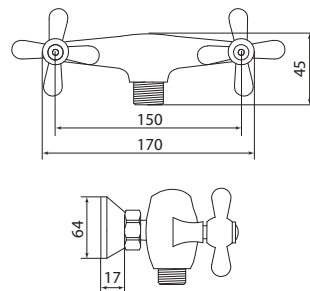

## СЛ-ДВ-О40

Смеситель для душа, комплект, двуручный

**Материал корпуса:** латунь  
**Материал ручки:** металл  
**Цвет:** хром  
**Тип затвора:** вентильные головки с керамическими пластинами, угол поворота 90°  
**Тип крепления:** эксцентрики, отражатели  
**Тип шланга:** нержавеющая сталь, двойной замок, L=1500мм  
**Тип крепления лейки:** настенное  
**Тип лейки:** лейка душевая, 1 режим