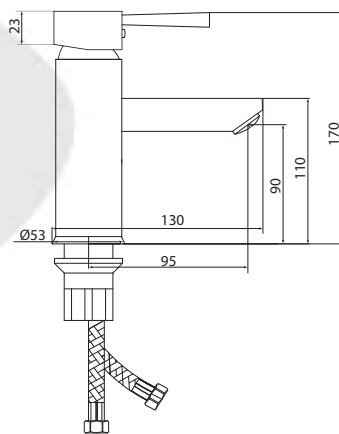

Материал корпуса: латунь
Материал ручки: металл
Цвет: хром
Тип затвора: керамический картридж Ø40 мм, угол поворота 100°
Тип крепления: универсальная монтажная гайка
Тип подводки для воды: гибкая подводка в двухцветной оплетке из фибронеилона, L=500 мм
Тип аэратора: пластиковый, монетарный

Открыть
ВМ-
модель:

Больше
информации
на сайте:

СЛ-ОД-Д11

Смеситель для умывальника с высоким корпусом