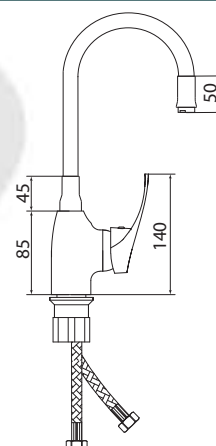

СЛ-ОД-Ц2Г

Смеситель для мойки с высоким изливом из силикона

Материал корпуса: латунь
Материал ручки: металл
Цвет: хром, серый
Тип затвора: керамический картридж Ø40 мм, угол поворота 100°
Тип крепления: универсальная монтажная гайка
Тип подводки для воды: гибкая подводка в двухцветной оплетке из фибронеилона, L=500 мм
Тип аэратора: пластиковый
Тип излива: гибкий, из силикона

Больше информации на сайте:

СЛ-ОД-Ц2К

Смеситель для мойки с высоким изливом из силикона

Материал корпуса: латунь
Материал ручки: металл
Цвет: хром, красный
Тип затвора: керамический картридж Ø40 мм, угол поворота 100°
Тип крепления: универсальная монтажная гайка
Тип подводки для воды: гибкая подводка в двухцветной оплетке из фибронеилона, L=500 мм
Тип аэратора: пластиковый
Тип излива: гибкий, из силикона

Больше информации на сайте:

СЛ-ОД-Ц2С

Смеситель для мойки с высоким изливом из силикона

Материал корпуса: латунь
Материал ручки: металл
Цвет: хром, синий
Тип затвора: керамический картридж Ø40 мм, угол поворота 100°
Тип крепления: универсальная монтажная гайка
Тип подводки для воды: гибкая подводка в двухцветной оплетке из фибронеилона, L=500 мм
Тип аэратора: пластиковый
Тип излива: гибкий, из силикона

Больше информации на сайте:

СЛ-ОД-Ц2Ч

Смеситель для мойки с высоким изливом из силикона

Материал корпуса: латунь
Материал ручки: металл
Цвет: хром, черный
Тип затвора: керамический картридж Ø40 мм, угол поворота 100°
Тип крепления: универсальная монтажная гайка
Тип подводки для воды: гибкая подводка в двухцветной оплетке из фибронеилона, L=500 мм
Тип аэратора: пластиковый
Тип излива: гибкий, из силикона

Больше информации на сайте: