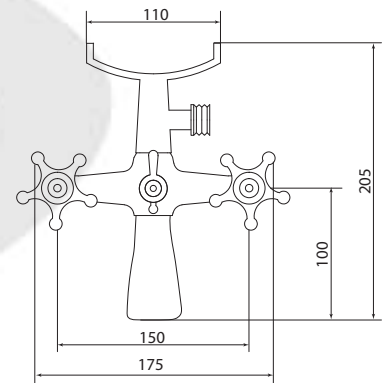

## СЛ-ДВ-И30

Смеситель для ванны с коротким литым изливом, двухручный

**Материал корпуса:** латунь  
**Материал ручки:** металл  
**Цвет:** хром  
**Тип затвора:** вентильные головки с керамическими пластинами, угол поворота 90°  
**Тип дивертора:** флажковый, поворотный  
**Тип крепления:** эксцентрики, отражатели  
**Тип шланга:** нержавеющая сталь, двойной замок, L=1500 мм  
**Тип лейки:** лейка душевая, 1 режим  
**Тип крепления лейки:** крепление на корпусе смесителя, крепление настенное