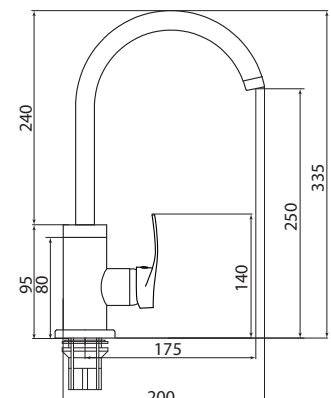

Открыть
BIM-
модель:

Больше
информации
на сайте: