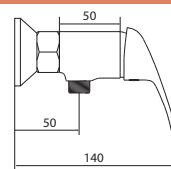

СЛ-ОД-В40

Смеситель для душа, настенный, одноручный

Материал корпуса: латунь
Материал ручки: металл
Цвет: хром
Тип затвора: керамический картридж Ø35 мм, угол поворота 100°
Тип крепления: эксцентрики, отражатели
Тип шланга: нержавеющая сталь, двойной замок, L=1500мм
Тип лейки: лейка душевая, 1 режим
Тип крепления лейки: на корпусе смесителя, настенный

Больше информации на сайте:

СЛ-ОД-В41

Смеситель для биде, настенный, одноручный

Материал корпуса: латунь
Материал ручки: металл
Цвет: хром
Тип затвора: керамический картридж Ø35 мм, угол поворота 100°
Тип крепления: эксцентрики, отражатели
Тип шланга: нержавеющая сталь, двойной замок, L=1500мм
Тип лейки: лейка для биде
Тип крепления лейки: на корпусе смесителя, настенный

Больше информации на сайте: