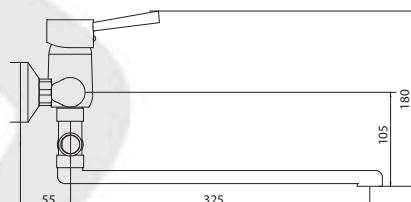

СЛ-ОД-Д28

Смеситель для мойки с высоким корпусом и изливом

Материал корпуса: латунь
Материал ручки: металл
Цвет: хром
Тип затвора: керамический картридж Ø40 мм, угол поворота 100°
Тип крепления: универсальная монтажная гайка
Тип подводки для воды: гибкая подводка в двухцветной оплетке из фибронеилона, L=500 мм
Тип аэратора: пластиковый в металлическом корпусе

Больше информации на сайте:

СЛ-ОД-Д30

Смеситель для ванны с коротким литым изливом, одноручный

Материал корпуса: латунь
Материал ручки: металл
Цвет: хром
Тип затвора: керамический картридж Ø40 мм, угол поворота 100°
Тип крепления: эксцентрики, отражатели
Тип дивертора: флажковый, поворотный
Тип шланга: нержавеющая сталь, двойной замок, L=1500 мм
Тип лейки: лейка душевая, 1 режим
Тип аэратора: пластиковый, монетарный

Открыть BIM-модель:

Больше информации на сайте:

СЛ-ОД-Д31

Смеситель для ванны универсальный, одноручный

Материал корпуса: латунь
Материал ручки: металл
Цвет: хром
Тип затвора: керамический картридж Ø40 мм, угол поворота 100°
Тип крепления: эксцентрики, отражатели
Тип дивертора: флажковый, поворотный
Тип шланга: нержавеющая сталь, двойной замок, L=1500 мм
Тип лейки: лейка душевая, 1 режим
Тип аэратора: пластиковый, монетарный
Тип крепления лейки: настенное

Открыть BIM-модель:

Больше информации на сайте:

СЛ-ОД-Д40

Смеситель для душа, одноручный

Материал корпуса: латунь
Материал ручки: металл
Цвет: хром
Тип затвора: керамический картридж Ø40 мм, угол поворота 100°
Тип крепления: эксцентрики, отражатели, пара
Тип шланга: нержавеющая сталь, двойной замок, L=1500 мм
Тип лейки: лейка душевая, 1 режим
Тип крепления лейки: настенное

Открыть BIM-модель:

Больше информации на сайте: