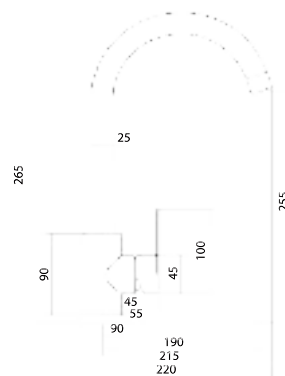

СЛ-ОД-Ж22

Смеситель для мойки с высоким изливом, одноручный

Материал корпуса: нержавеющая сталь
Материал ручки: металл
Цвет: стальной
Тип затвора: керамический картридж Ø35 мм, угол поворота 100°
Тип крепления: универсальная монтажная гайка
Тип подводки для воды: гибкая подводка из нержавеющей стали, L=400 мм
Тип аэратора: металлический с пластиковой сеткой

Больше информации на сайте:

СЛ-ОД-Ж25

Смеситель для мойки с гибким изливом, одноручный

Материал корпуса: нержавеющая сталь
Материал ручки: металл
Цвет: стальной
Тип затвора: керамический картридж Ø35 мм, угол поворота 100°
Тип крепления: универсальная монтажная гайка
Тип подводки для воды: гибкая подводка из нержавеющей стали, L=400 мм
Тип аэратора: пластиковый, 2 режима
Тип излива: гибкий

Больше информации на сайте:

СЛ-ОД-Ж27

Смеситель для мойки с высоким изливом, черный, одноручный

Материал корпуса: нержавеющая сталь
Материал ручки: металл
Цвет: черный
Тип затвора: керамический картридж Ø35 мм, угол поворота 100°
Тип крепления: универсальная монтажная гайка
Тип подводки для воды: гибкая подводка из нержавеющей стали, L=400 мм
Тип аэратора: металлический с пластиковой сеткой

Больше информации на сайте:

СЛ-ОД-Ж31

Смеситель для ванны универсальный, одноручный

Материал корпуса: нержавеющая сталь
Материал ручки: металл
Цвет: стальной
Тип затвора: керамический картридж Ø35 мм, угол поворота 100°
Тип крепления: эксцентрики, отражатели
Тип дивертора: флажковый, поворотный
Тип шланга: нержавеющая сталь, двойной замок, L=1500мм
Тип лейки: лейка душевая, 1 режим
Тип аэратора: металлический с пластиковой сеткой

Больше информации на сайте: