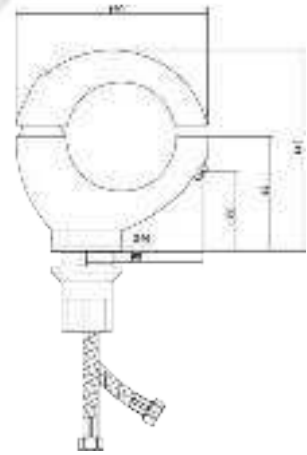

СЛ-ОД-С10

Смеситель для умывальника с литым изливом, одноручный

серия

C

Материал корпуса: латунь
Материал ручки: металл
Цвет: хром
Тип затвора: керамический картридж Ø40 мм, угол поворота 100°
Тип крепления: универсальная монтажная гайка
Тип подводки для воды: гибкая подводка в двухцветной оплетке из фибронеилона, L=500 мм
Тип аэратора: пластиковый, монетарный

Больше информации на сайте:

СЛ-ОД-С1Б

Смеситель для умывальника с литым изливом, одноручный

Материал корпуса: латунь
Материал ручки: металл
Цвет: бронзовый
Тип затвора: керамический картридж Ø40 мм, угол поворота 100°
Тип крепления: универсальная монтажная гайка
Тип подводки для воды: гибкая подводка в двухцветной оплетке из фибронеилона, L=500 мм
Тип аэратора: пластиковый, монетарный

Больше информации на сайте:

СЛ-ОД-С1З

Смеситель для умывальника с литым изливом, одноручный

Материал корпуса: латунь
Материал ручки: металл
Цвет: золотой
Тип затвора: керамический картридж Ø40 мм, угол поворота 100°
Тип крепления: универсальная монтажная гайка
Тип подводки для воды: гибкая подводка в двухцветной оплетке из фибронеилона, L=500 мм
Тип аэратора: пластиковый, монетарный

Больше информации на сайте:

СЛ-ОД-С1Ч

Смеситель для умывальника с литым изливом, одноручный

Материал корпуса: латунь
Материал ручки: металл
Цвет: черный
Тип затвора: керамический картридж Ø40 мм, угол поворота 100°
Тип крепления: универсальная монтажная гайка
Тип подводки для воды: гибкая подводка в двухцветной оплетке из фибронеилона, L=500 мм
Тип аэратора: пластиковый, монетарный

Больше информации на сайте: