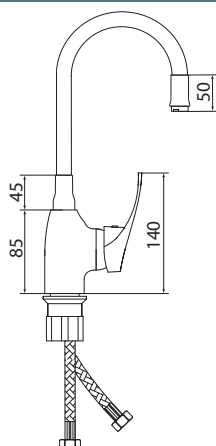

СЛ-ОД-Ц2Г

Смеситель для мойки с высоким изливом из силикона

Материал корпуса: латунь
Материал ручки: металл
Цвет: хром, серый
Тип затвора: керамический картридж Ø40 мм, угол поворота 100°
Тип крепления: универсальная монтажная гайка
Тип подводки для воды: гибкая подводка в двухцветной оплетке из фибронеилона, L=500 мм
Тип аэратора: пластиковый
Тип излива: гибкий, из силикона

Больше информации на сайте:

СЛ-ОД-Ц2К

Смеситель для мойки с высоким изливом из силикона

Материал корпуса: латунь
Материал ручки: металл
Цвет: хром, красный
Тип затвора: керамический картридж Ø40 мм, угол поворота 100°
Тип крепления: универсальная монтажная гайка
Тип подводки для воды: гибкая подводка в двухцветной оплетке из фибронеилона, L=500 мм
Тип аэратора: пластиковый
Тип излива: гибкий, из силикона

Больше информации на сайте:

СЛ-ОД-Ц2С

Смеситель для мойки с высоким изливом из силикона

Материал корпуса: латунь
Материал ручки: металл
Цвет: хром, синий
Тип затвора: керамический картридж Ø40 мм, угол поворота 100°
Тип крепления: универсальная монтажная гайка
Тип подводки для воды: гибкая подводка в двухцветной оплетке из фибронеилона, L=500 мм
Тип аэратора: пластиковый
Тип излива: гибкий, из силикона

Больше информации на сайте:

СЛ-ОД-Ц2Ч

Смеситель для мойки с высоким изливом из силикона

Материал корпуса: латунь
Материал ручки: металл
Цвет: хром, черный
Тип затвора: керамический картридж Ø40 мм, угол поворота 100°
Тип крепления: универсальная монтажная гайка
Тип подводки для воды: гибкая подводка в двухцветной оплетке из фибронеилона, L=500 мм
Тип аэратора: пластиковый
Тип излива: гибкий, из силикона

Больше информации на сайте: