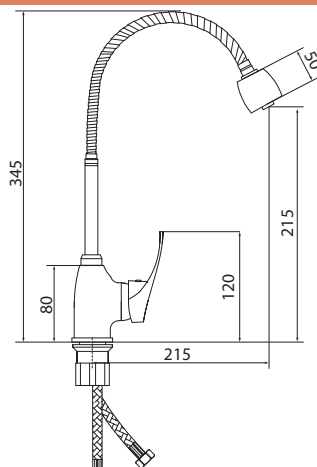

## СЛ-ОД-В25

Смеситель для мойки с гибким изливом, одноручный

**Материал корпуса:** латунь  
**Материал ручки:** металл  
**Цвет:** хром  
**Тип затвора:** керамический картридж Ø35 мм, угол поворота 100°  
**Тип крепления:** универсальная монтажная гайка  
**Тип подводки для воды:** гибкая подводка в оплетке двух цветов из фибронеилона, L=500 мм  
**Тип аэратора:** пластиковый, 2 режима  
**Тип излива:** гибкий